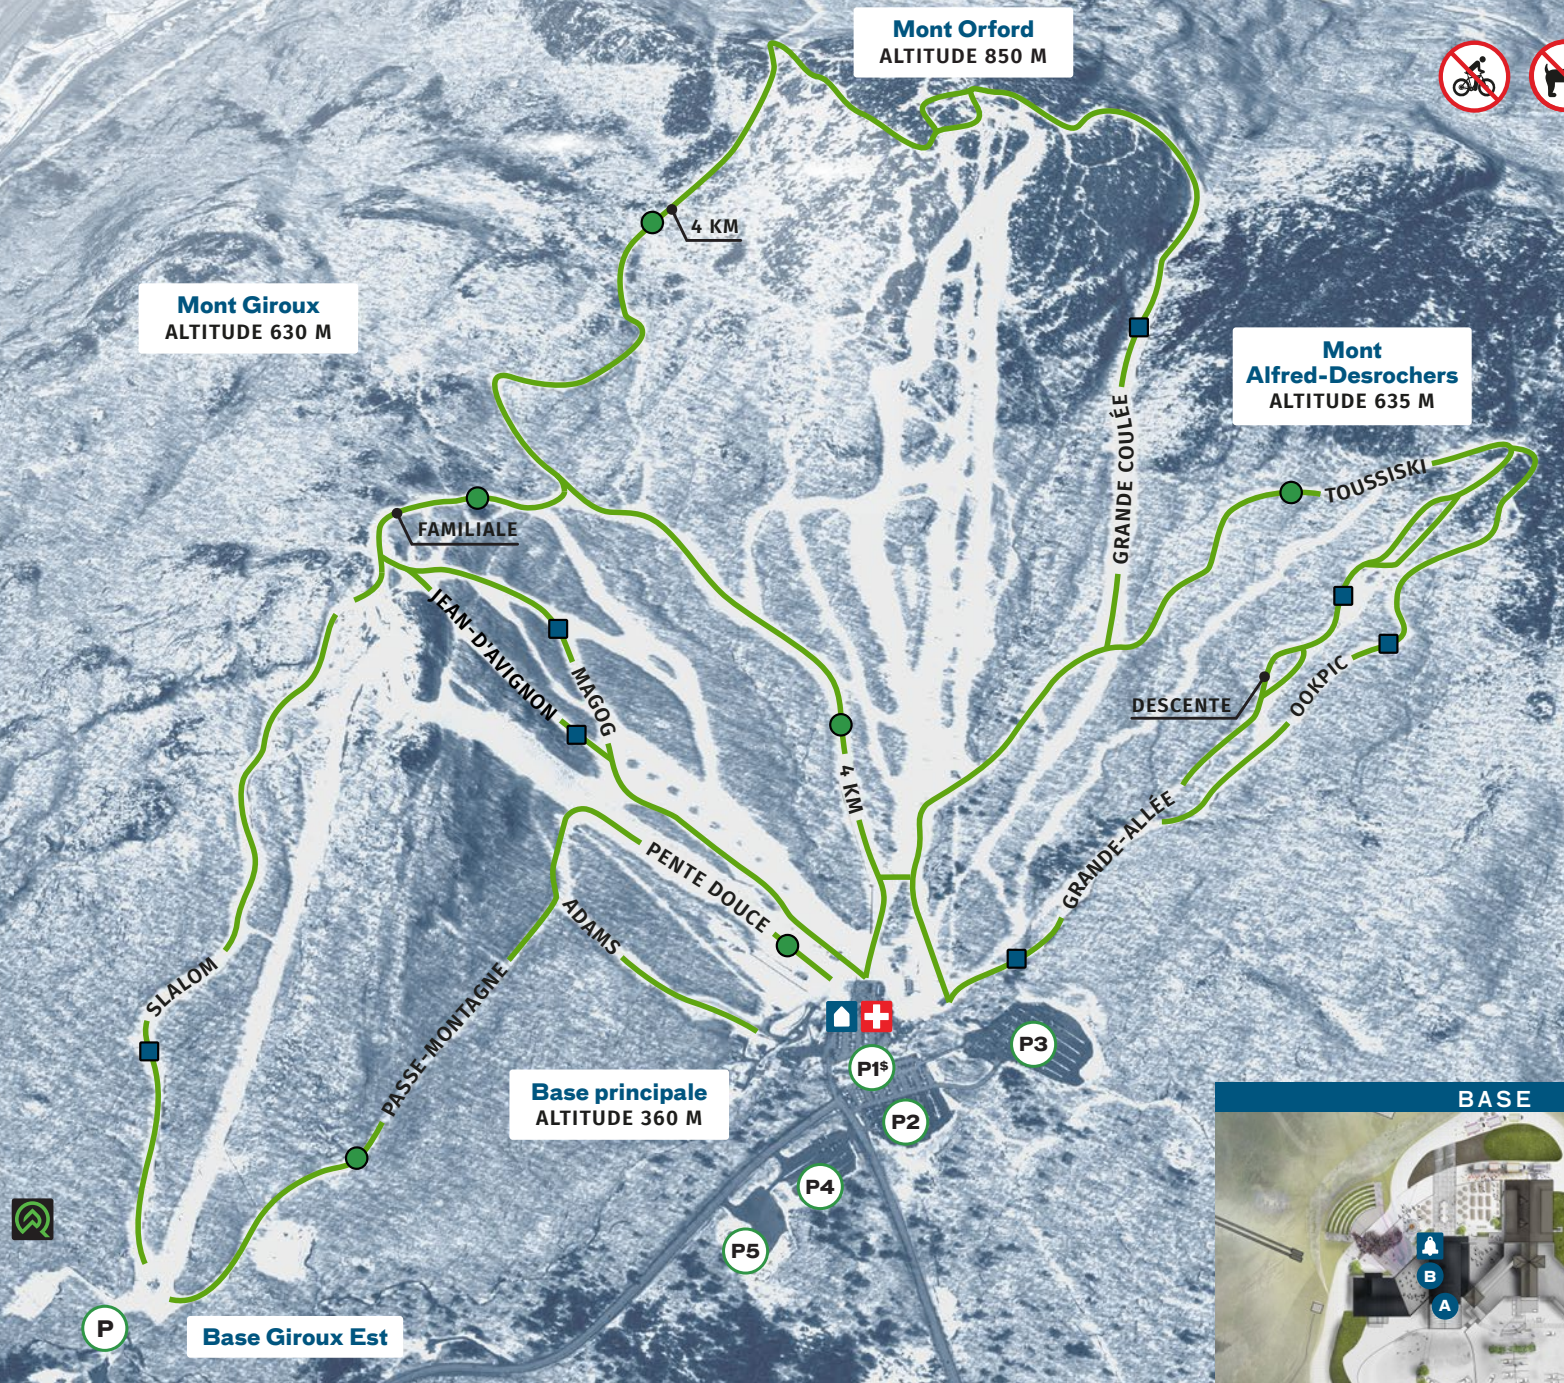

-MONT-ORFORD

SORTEZ EN GRAND

Mont Orford
ALTITUDE 850 M

Mont Giroux
ALTITUDE 630 M

Mont Alfred-Desrochers
ALTITUDE 635 M

Base principale
ALTITUDE 360 M

Base Giroux Est

Cette carte n'est pas à l'échelle.