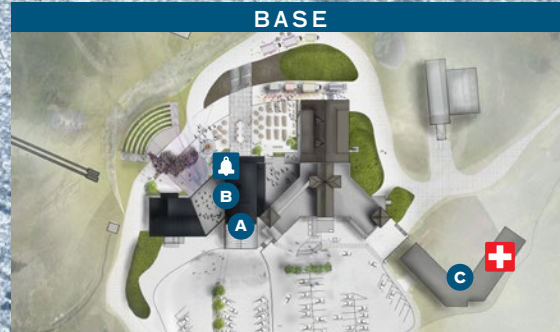

-MONT-ORFORD

SORTEZ EN GRAND

Mont Orford
ALTITUDE 850 M

Mont Giroux
ALTITUDE 630 M

Mont Alfred-Desrochers
ALTITUDE 635 M

Base principale
ALTITUDE 360 M

Base Giroux Est

Cette carte n'est pas à l'échelle.